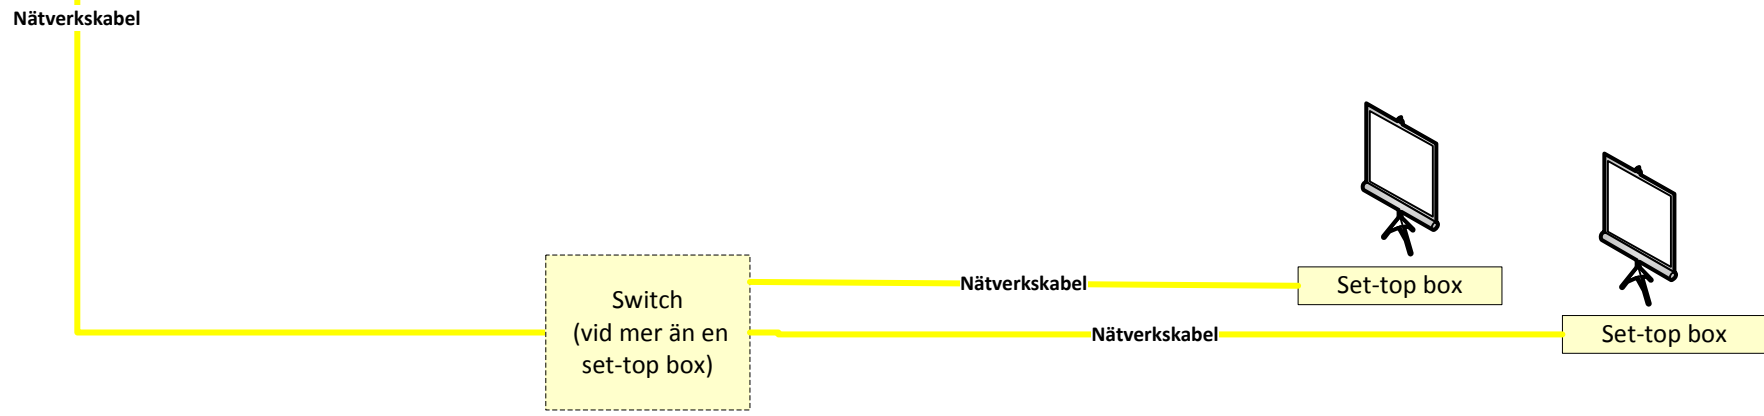

Exempel på anslutning av utrustning för olika tjänster i bredbandsnätet.

Fiberuttaget kompletteras i efterhand med TV-modul för anslutning av kabel-tv hos kunder som tecknar en sådan tjänst.

En separat nätverkskabel från router/switch krävs till varje dator, nätverksskrivare, mediaspelare mm som ska anslutas trådbundet

Datanät, Internet

Befintliga telefonuttag är ofta seriekopplade.

Telefoni

IP-tv

TV-uttag kan kopplas i serie eller radiellt

Kabel-tv (Sappa)