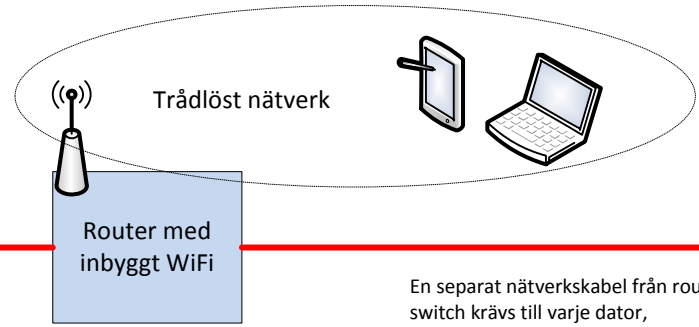

Exempel på anslutning av utrustning för olika tjänster i bredbandsnätet.

Fiberuttaget kompletteras i efterhand med TV-modul för anslutning av kabel-tv hos kunder som tecknar en sådan tjänst.

En separat nätverkskabel från router/switch krävs till varje dator, nätverksskrivare, mediaspelare mm som ska anslutas trådbundet

Datanät, Internet

Befintliga telefonuttag är ofta seriekopplade.

Telefoni

IP-tv

TV-uttag kan kopplas i serie eller radiellt

Kabel-tv (Sappa)