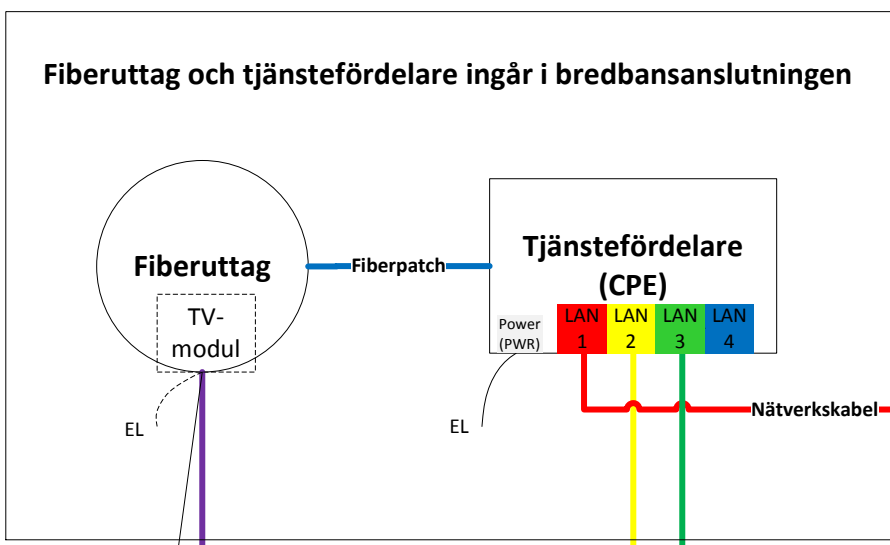

Exempel på anslutning av utrustning för olika tjänster i bredbandsnätet.

Fiberuttaget kompletteras i efterhand med TV-modul för anslutning av kabel-tv hos kunder som tecknar en sådan tjänst.

En separat nätverkskabel från router/switch krävs till varje dator, nätverksskrivare, mediaspelare mm som ska anslutas trådbundet

Datanät, Internet

Befintliga telefonuttag är ofta seriekopplade.

Telefoni

IP-tv

TV-uttag kan kopplas i serie eller radiellt

Kabel-tv (Sappa)