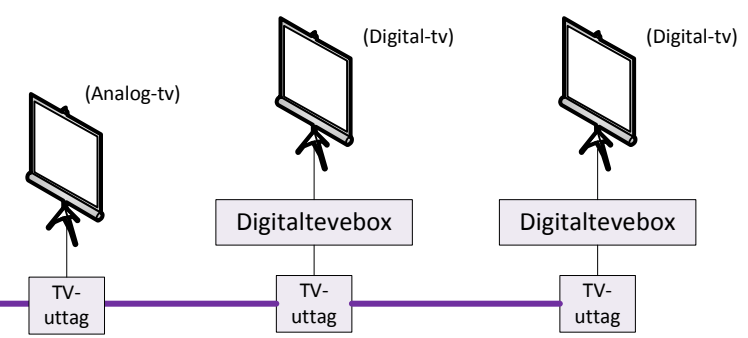

Exempel på anslutning av utrustning för olika tjänster i bredbandsnätet.

Fiberuttaget kompletteras i efterhand med TV-modul för anslutning av kabel-tv hos kunder som tecknar en sådan tjänst.

En separat nätverkskabel från router/switch krävs till varje dator, nätverksskrivare, mediaspelare mm som ska anslutas trådbundet

Datanät, Internet

Befintliga telefonuttag är ofta seriekopplade.

Telefoni

IP-tv

TV-uttag kan kopplas i serie eller radiellt

Kabel-tv (Sappa)